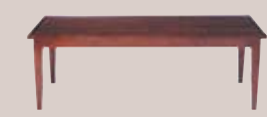

ENTOURAGE

ENTOURAGE

200 Guest Chair

400 Guest Chair

Dimensions	200	400
Seat Height	19	19
Seat Width	20	20
Seat Depth	19.5	19.5
O/A Height	35	35
O/A Width	24	24
O/A Depth	26	26
Arm Height (To Floor)	27.25	27.25

Occasional Tables

TL1854 Sofa Table

TL2424 End Table

TL2448 Coffee Table

TL2828 End Table

TL20R Round Table

TL24R Round Table

Finishes Available